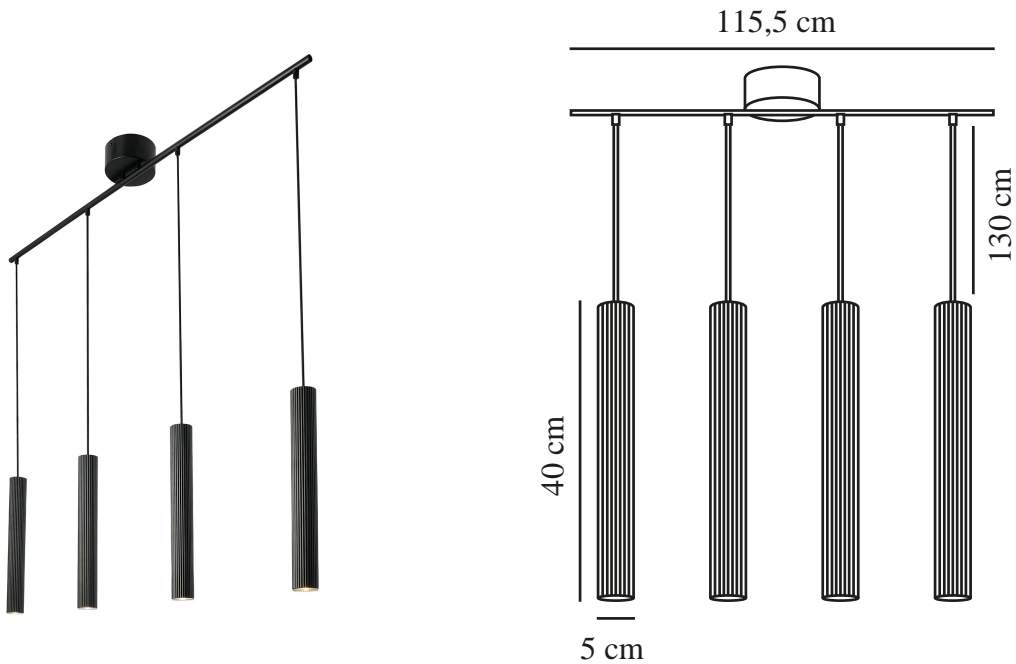

# VICO 4-RAIL | TAKLAMPA | SVART

2412143003

nordlux®

Spänning (V): 220-240 Volt  
IP-grad: IP20  
Maximal lampeffekt (W): 4X5 W  
Klass (Klass 1, Klass 2, Klass 3):  
Klass 2 (Dubbel isolerad)  
Lampfatning: GU10  
Parallellkoppling: False

Primärt material: Metall  
Sekundärt material: Plast  
Kabelfärg: Svart  
Kabellängd (cm): 130  
Ytmaterial på kabeln: Textil  
Är kabeln utbyttbar?: False  
Färg: Svart

Höjd (cm): 40  
Bredd (cm): 115.5  
Skärmdiameter (cm): 5  
Skärnhöjd (cm): 40  
Längd (cm): 115.5

EAN: 5704924018398  
TUN: 2378752  
Artikelnummer: 2412143003

Antal per kolla: 3  
Säljförpackning höjd (cm): 123  
Säljförpackning bredd (cm): 16  
Säljförpackning djup (cm): 13  
Säljförpackning volym m<sup>3</sup>: 0.0256  
Productens nettovikt (kg): 2.3

- Skandinavisk minimalism • Slimmad design • Enkel justering av kabellängden
- För GU10 ljuskälla • Fungerar för takuttag med krok

Vico-serien är sinnebilden för skandinavisk elegans med sin minimalistiska, strömlinjeformade design. Den räfflade ytan ger en subtil men intressant effekt. Vico ger ett nedåtriktat ljus och kan exempelvis hängas över matbordet. Går att montera på takuttag med krok.